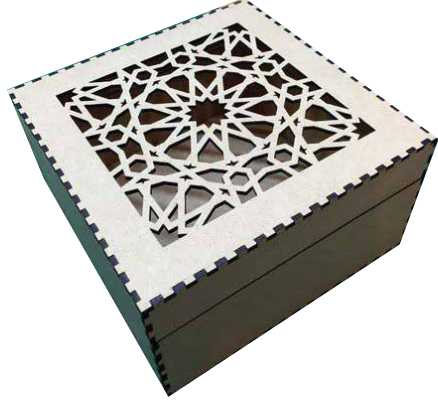

AHŞAP ÜRÜNLER

AHŞAP KARE KUTU

Ürün Kod: A 016

AHŞAP KUTU

Ürün Kod: A 017