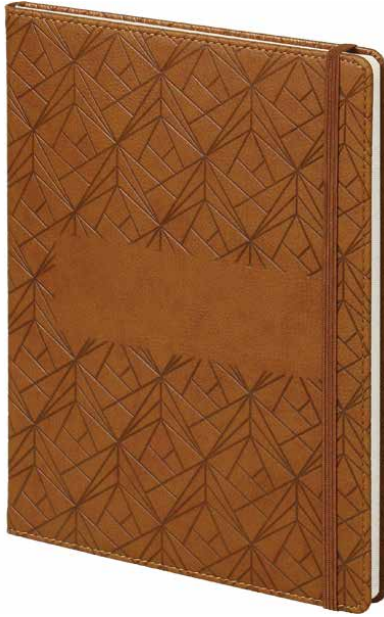

DEFTER

BASKI ÇEŞİTLERİ;

Uv Baskı
Gofre

Ürün Kod: EP GÜNGÖREN

DESENLİ DEFTER

Mavi

Kırmızı

Gri

Turuncu

Turkuaz

Siyah

Taba

Kağıt: 90gr. Ivory Krem
Sayfa Sayısı: 196, Kareli
Kapak: Termo Deri
Ebat: 19.5x25cm