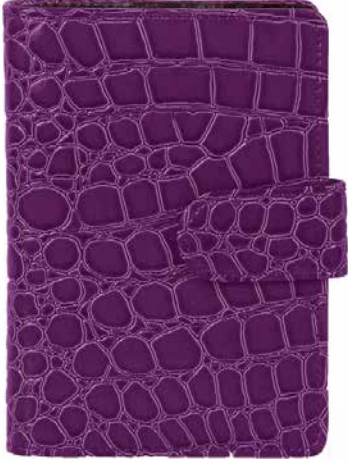

ORGANİZER

BASKI ÇEŞİTLERİ;

Uv Baskı

Ürün Kod:EP KÖYCEGİZ

YILAN DESENLİ ORGANİZER

Mor

Yeşil

Siyah

Kırmızı

Gri

Kahverengi

Kağıt: 70gr. Krem
Sayfa Sayısı: 224, Çizgili

İç Blok: 8 x 12 cm
Kapak: Suni Deri
Ebat : 10,5 x 14,5 cm