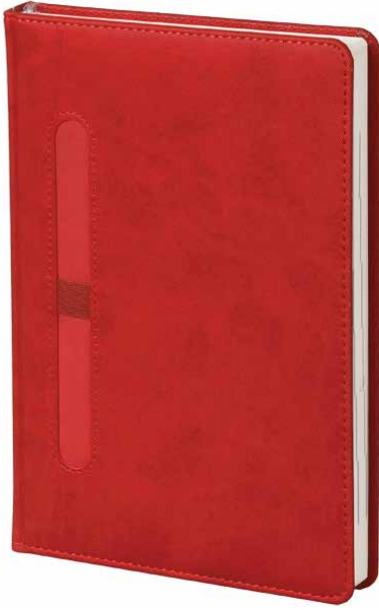

# AJANDA

**BASKI ÇEŞİTLERİ;**

Uv Baskı

**Ürün Kod: EP EMİN**