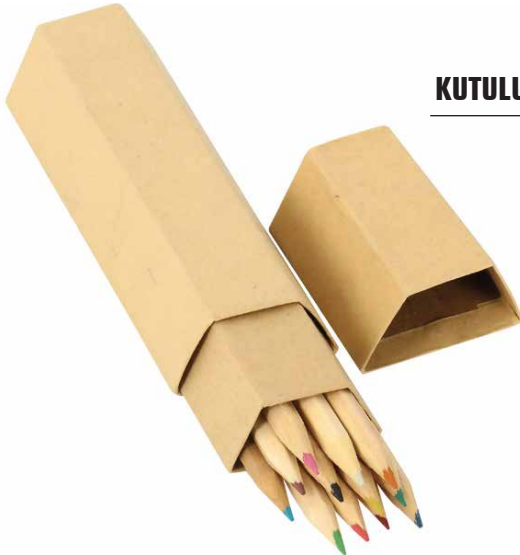

KUTULU 12Lİ BOYAMA SETİ

BASKI ÇEŞİTLERİ;

Ürün Kod: EP D-4890

Uv Baskı