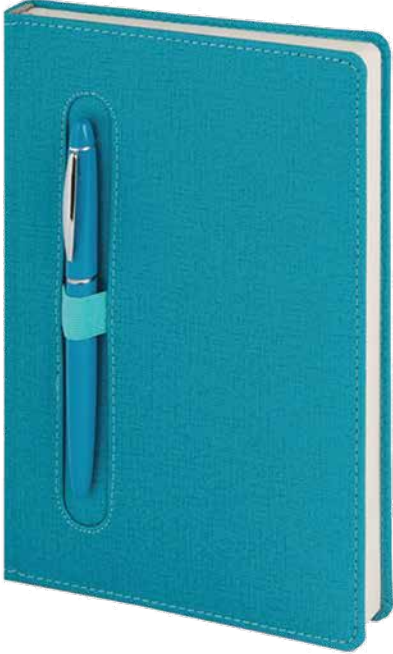

DEFTER

BASKI ÇEŞİTLERİ;

Uv Baskı
Fiber Lazer

Ürün Kod: 302622

KALEM TUTACAKLI DEFTER

Mavi

Kırmızı

Gri

Turkuaz

Kağıt: 90gr. Ivory Krem
Sayfa Sayısı: 196, Kareli
Kapak: Termo Deri
15 x 21 cm