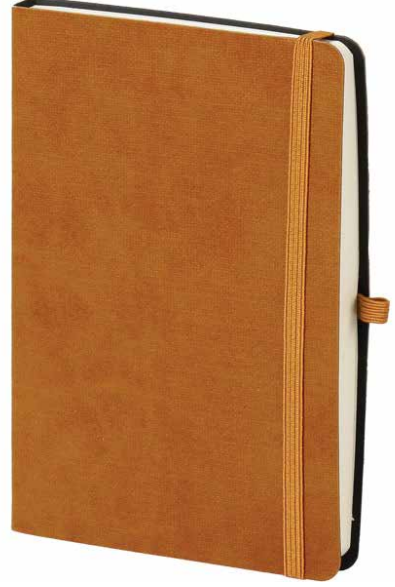

DEFTER

BASKI ÇEŞİTLERİ;

Uv Baskı
Fiber Lazer

Ürün Kod: EP FLORYA

FLORYA MİNİ DEFTER

Mavi

Kırmızı

Gri

Turkuaz

Taba

Siyah

Kağıt: 80gr. Ivory Krem
Sayfa Sayısı: 196
Kapak: Termo Deri
Ebat: 16,5 x 11,5 cm