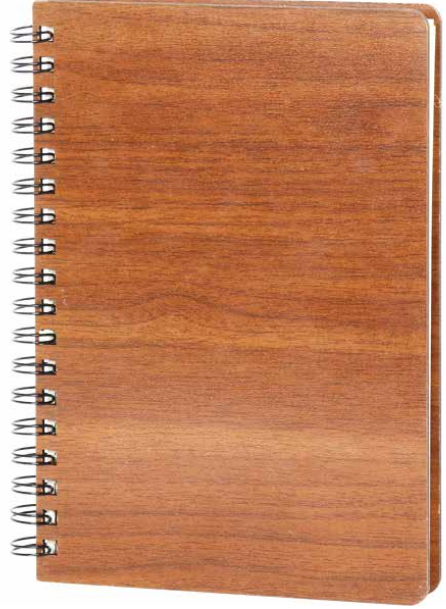

AJANDA

BASKI ÇEŞİTLERİ;

Uv Baskı
Lazer Baskı

Ürün Kod: EP ZEYTİN

AHŞAP KAPAKLI SİRALLİ AJANDA

Ahşap

Kağıt: 70gr. Ivory Krem
Sayfa Sayısı: 336
Kapak: Ahşap
Ebat: 17 x 24 cm