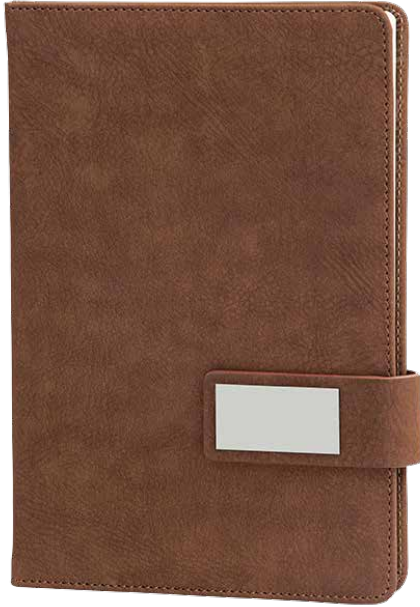

DEFTER

BASKI ÇEŞİTLERİ;

Fiber Lazer

Ürün Kod: Aj240

ÖĞRETMEN DEFTER

Mavi

Kırmızı

Taba

Kağıt: 70gr. Ivory Krem
Sayfa Sayısı: 224
Kapak: Termo Deri