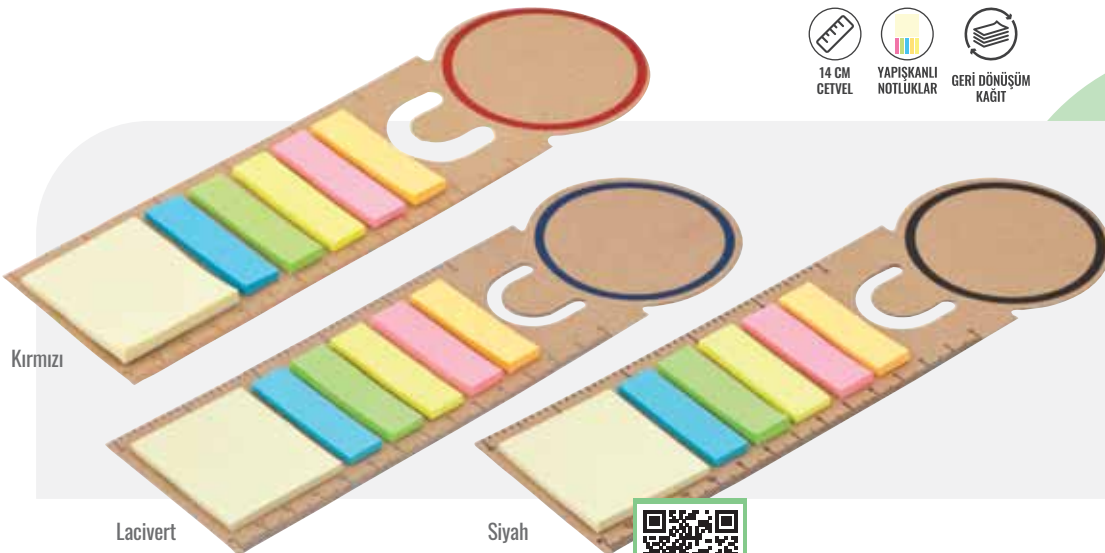

GD-015

Kitap Ayracı

5,6 x 21 cm

Dijital Serigrafi

- 25 Yaprak
- 70 gram

Kırmızı

Lacivert

Siyah