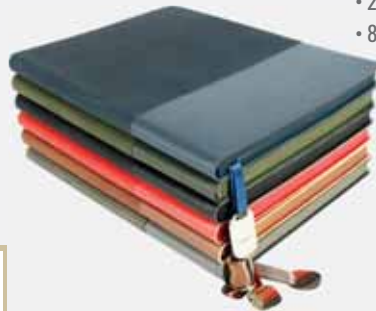

• 224 sayfa
• 80 gram Krem • Çizgili