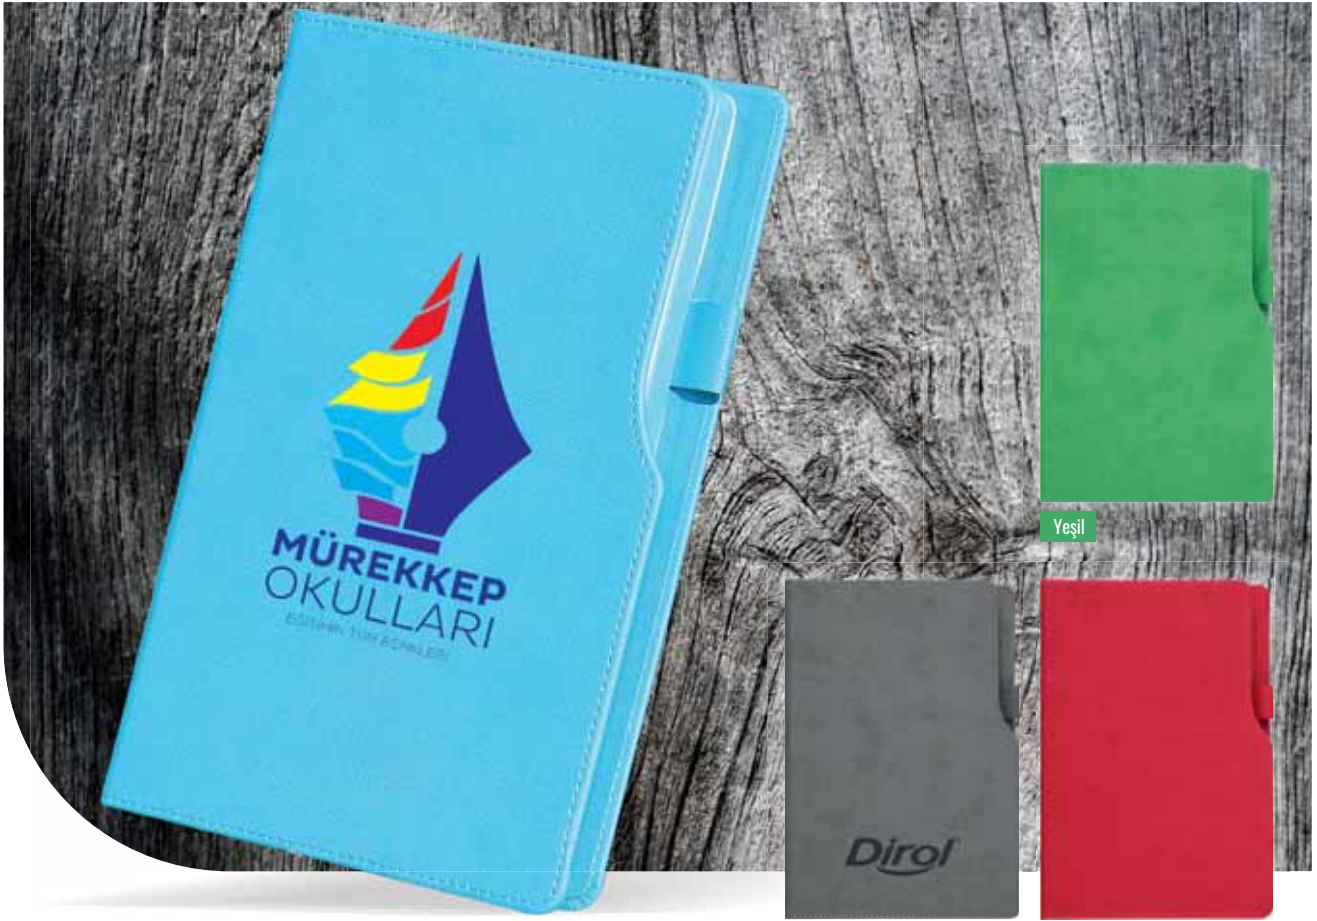

15 x 21,5 cm

40 Adet

Gofre

Dijital

Serigrafi

- 224 sayfa
- 80 gram Krem

TERMO PU
SERT KAPAK

KALEM
TUTUCU