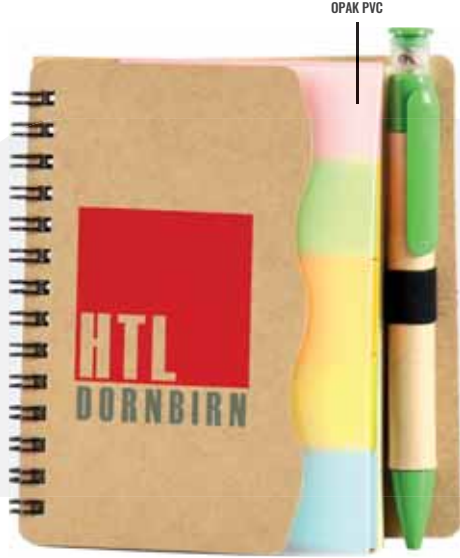

Notluk

KALEM
TUTUCU

GERİ DÖNÜŞÜM
KAĞIT

YAPIŞKANLI
NOTLUKLAR

10 x 14,5 cm

Dijital

Serigrafi

- 60 yaprak
- 75 Gram Krem Kağıt
- Kalem aksesuarıdır.