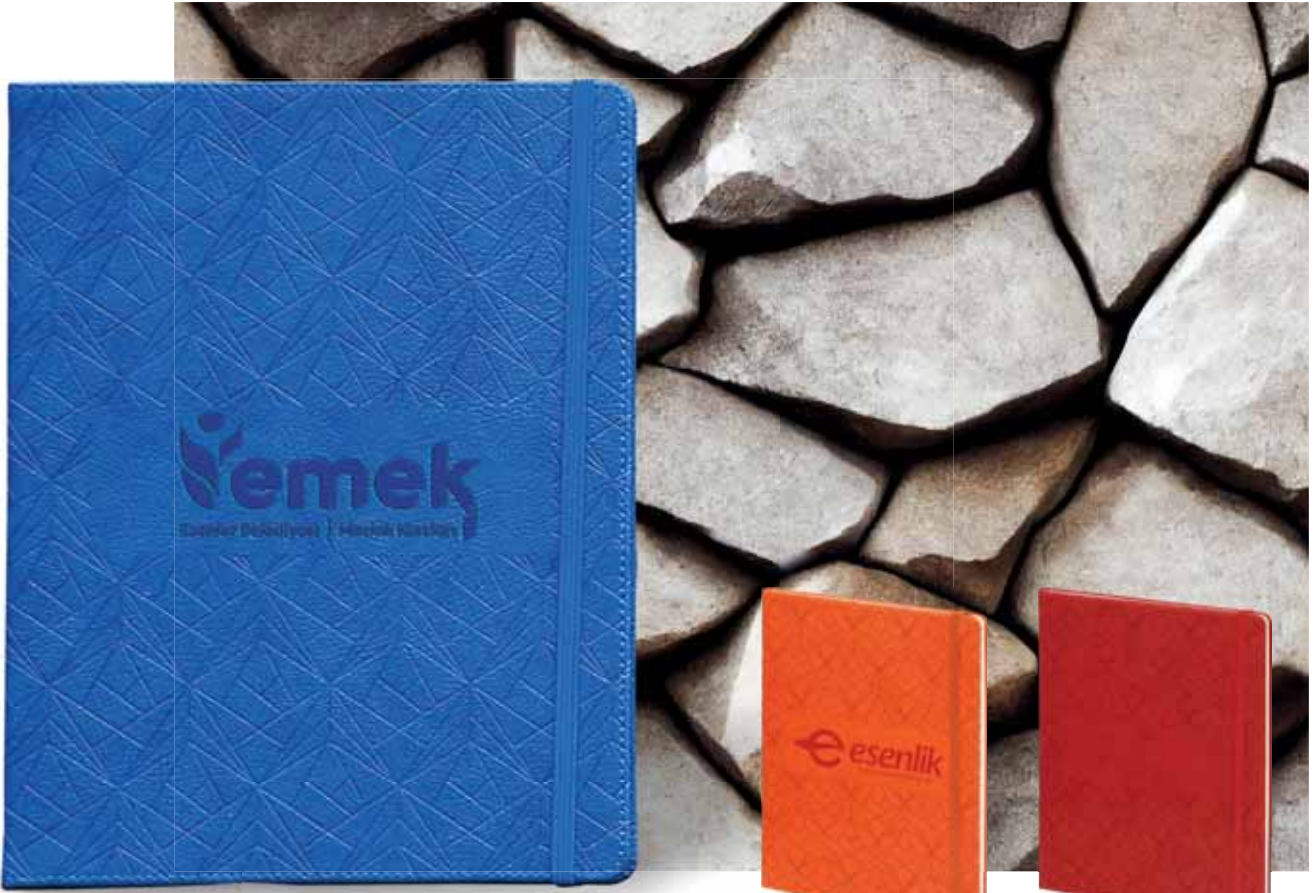

Gofre Dijital

- 240 sayfa
- 80 gram (Ivory) krem

GÜNGÖREN

19,5 x 25 cm

22 Adet

Gofre Dijital

- 196 sayfa
- 90 gram (Ivory) krem
- Kareli

Turuncu Geometrik Desenli