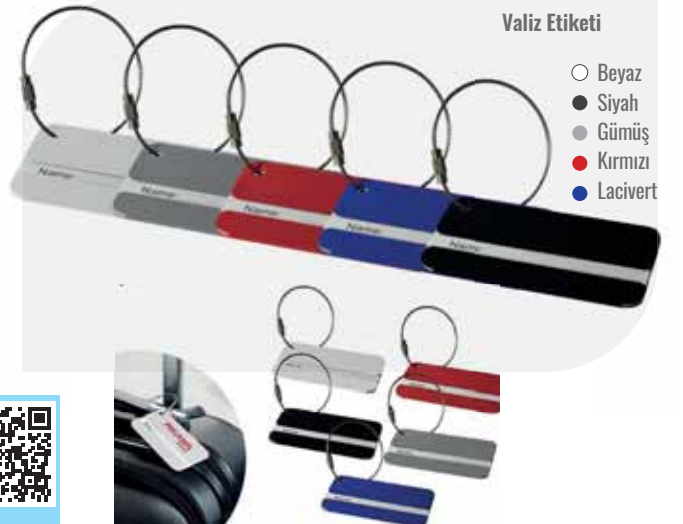

8 x 4,3 cm

METAL ALAN

VLZ-001

Valiz Etiketli

- Beyaz
- Siyah
- Gümüş
- Kırmızı
- Lacivert