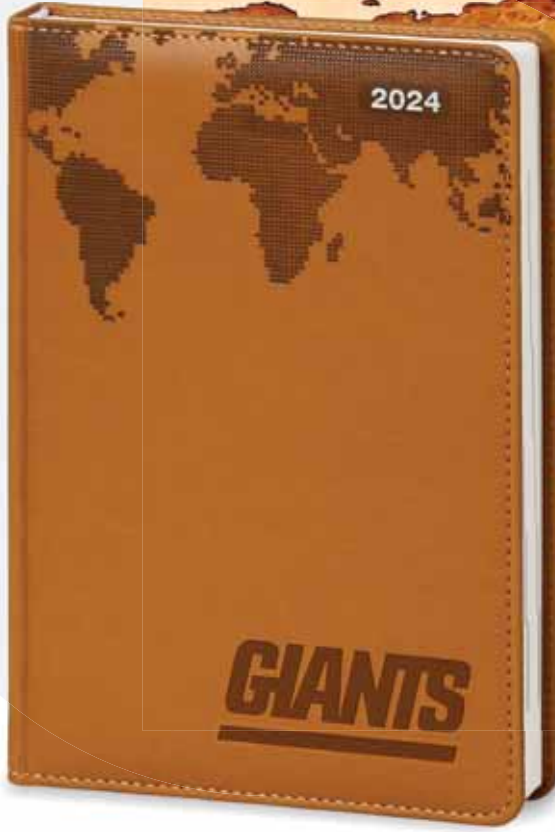

Gri

Yeşil

TERMO PU
SERT KAPAK

KANDİLLİ

Günlük Ajanda

17 x 24 cm

40 Adet

Gofre Serigrafi Dijital

- 336 sayfa
- 70 gram (Ivory) krem